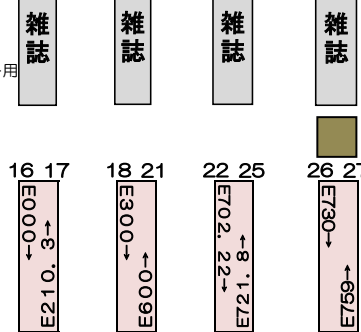

地下 閲覧室案内図

コピー室

1階へ

14 電話帳 住宅地図 15 法規

B1特設

スタンド席インターネット用

【大型図書】 E

【小型図書】 S