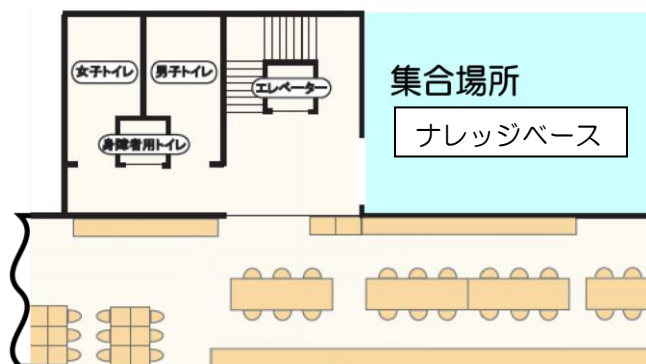

府立図書館「館内見学会」のご案内

京都府立図書館では、毎月第3水曜日に「館内見学会」を開催することとしました。
日頃、館内閲覧室をご利用いただいておりますが、更に、府立図書館の機能や業務を知っていただくため、普段はご覧いただけない地下書庫や自動化書庫などをご案内いたします。
当日、時間までに集合場所にお集まりください。(事前申込制ではありません。)
当館職員がご案内いたします。

期 日 毎月1回、第3水曜日 午後2時から40分程度

集合場所 2階ナレッジベース (下図参照)

※見学会での写真撮影はご遠慮ください。