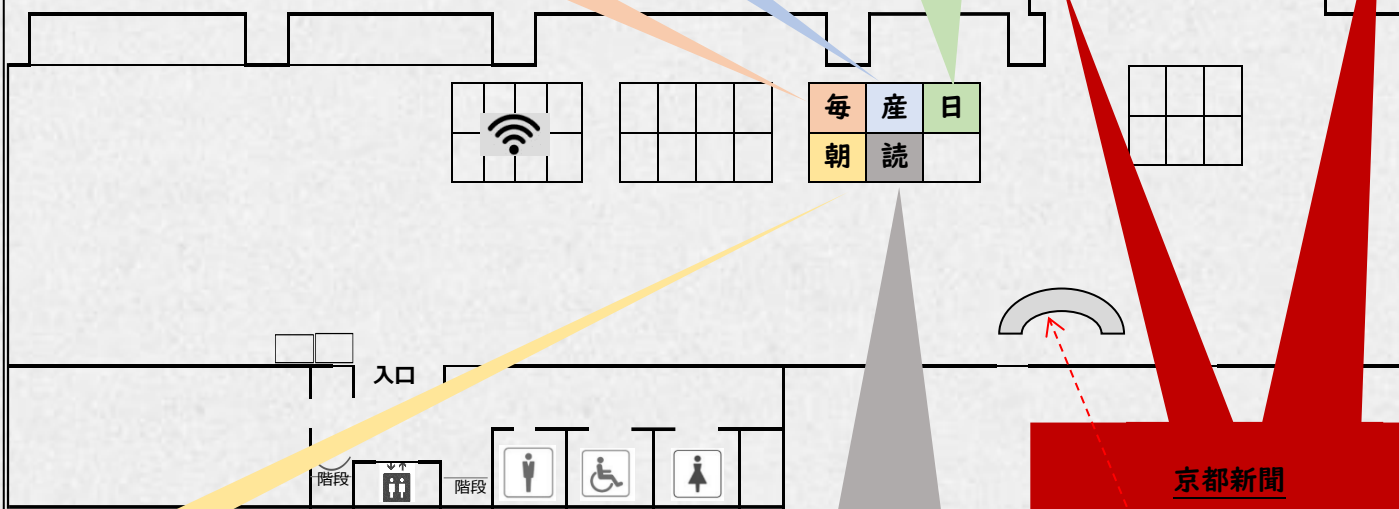

日経テレコン21

日経テレコンはビジネスに必要な情報を網羅した新聞雑誌記事のデータベースサービスです。

- 日経各紙の記事検索
記事検索：昭和5(1975)年以降
- 企業検索
- 人事検索
- データ&ランキング

二階

マルチメディア
閲覧室

朝日新聞クロスサーチ

明治12(1879)年創刊号からの朝日新聞記事・広告が検索できます。

- 朝日新聞 昭和60(1985)年～
(朝日新聞・週刊朝日・AERA)
- 朝日新聞縮刷版 明治12(1879)年～平成11(1999)年
キーワード検索・日付検索
- 朝日新聞縮刷版全国の地域面 ～平成11(1999)年
- 昭和の地域版の紙面
昭和22(1947)年11月～平成11(1999)年12月
- 現代用語事典「知恵蔵」
- 人物データベース
- 歴史写真アーカイブ
- アサヒグラフ 大正12(1923)年～昭和31(1956)年
- 英文ニュース