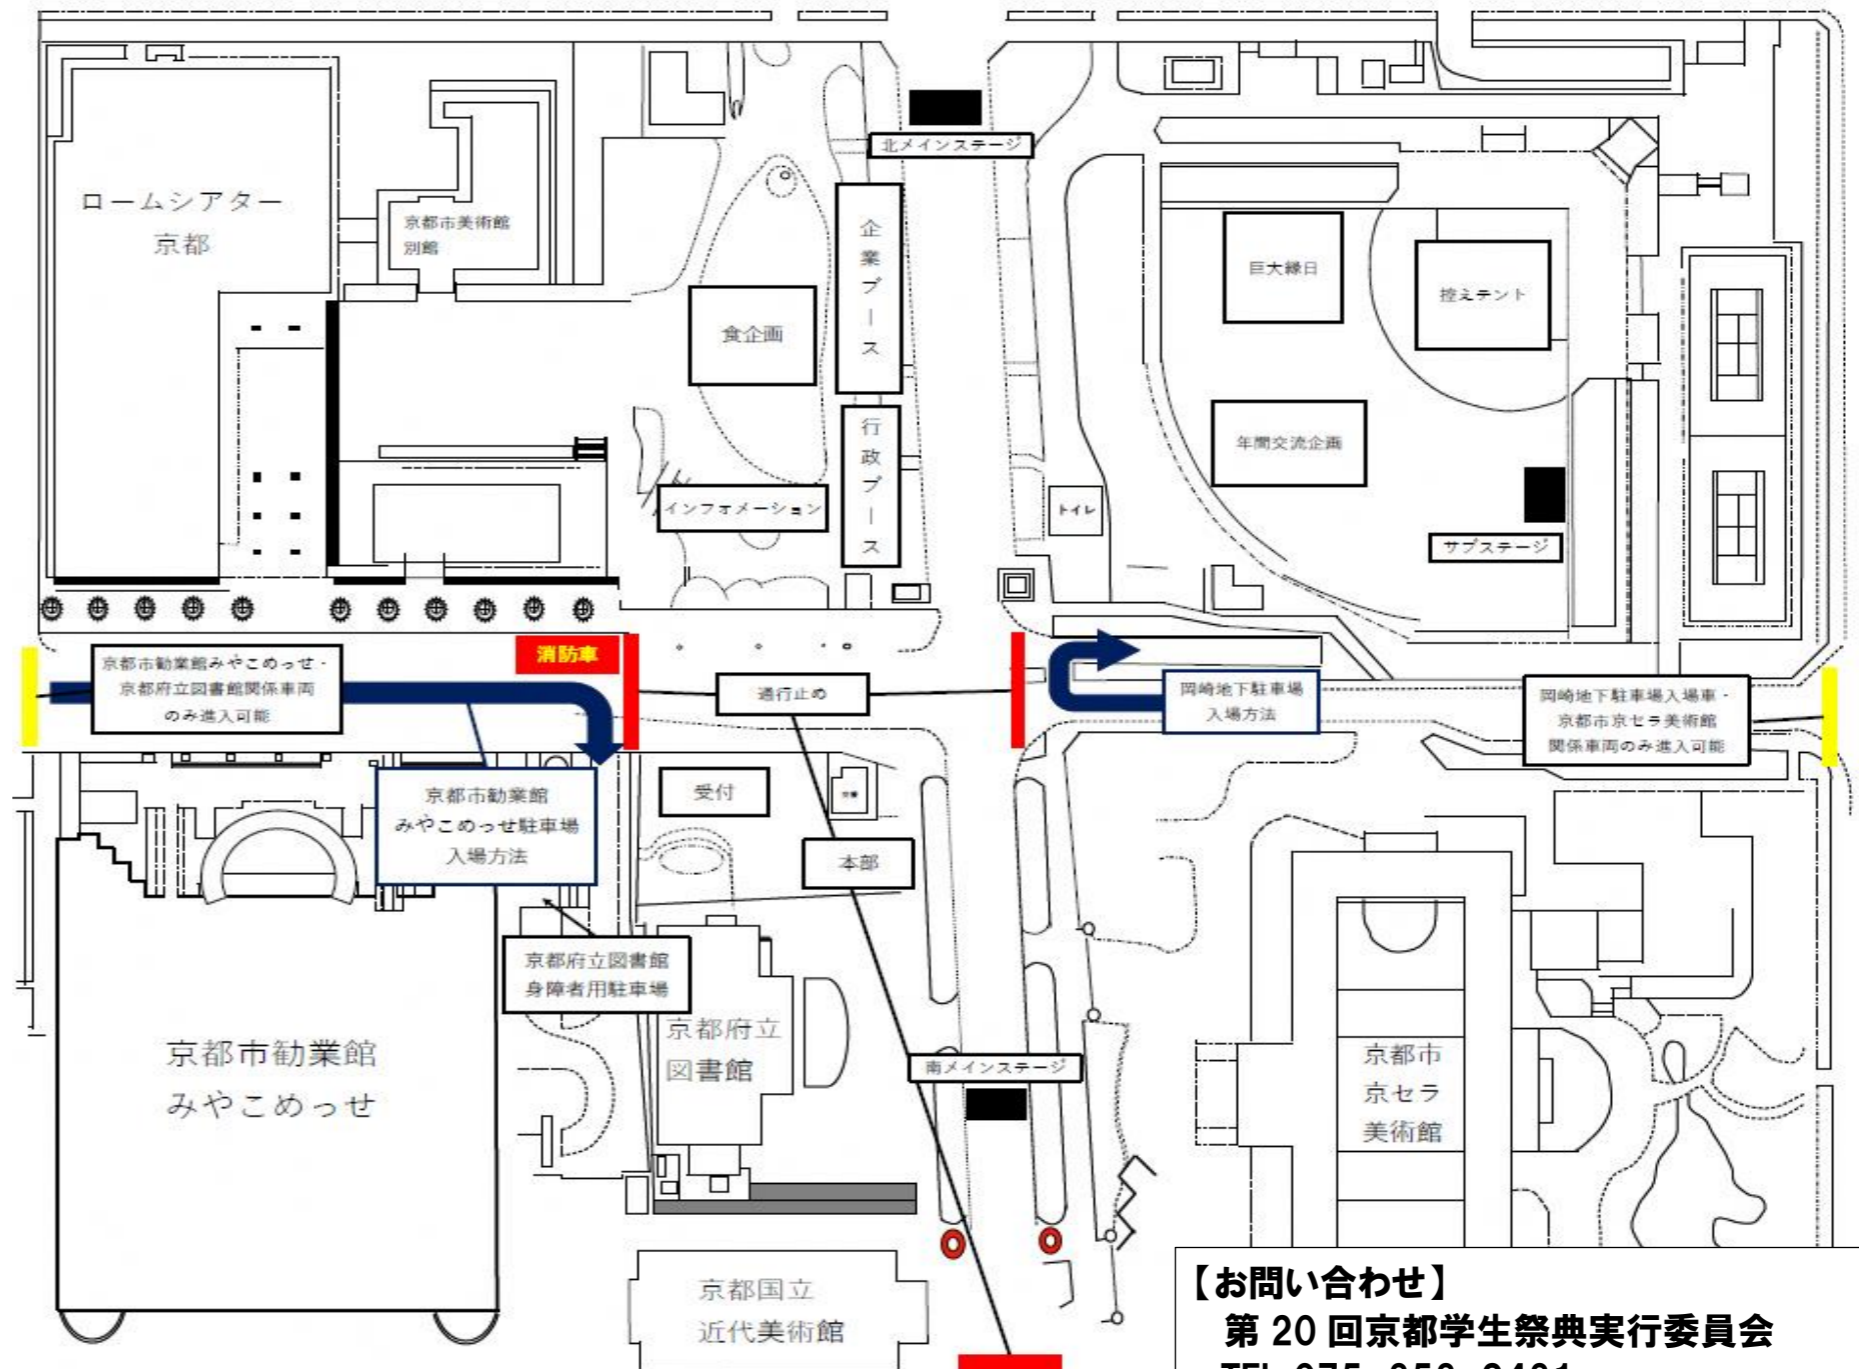

10月9日(日)開催 第20回京都学生祭典本祭について

標記のとおり第20回京都学生祭典本祭を実施いたしますので、お知らせいたします。当日は下記のとおり交通規制を行って開催いたします。また、当日は音楽を演奏する企画やダンス、おどりの企画を予定しており、ご迷惑をおかけしますがご理解のほどよろしくお願いいたします。当日は京都市勧業館みやこめっせにて身体障害者用の駐車場を2台用意しております。
自転車やバイクでお越しのお客様には区域によって降車いただき移動をしていただきますが、駐輪場はご利用いただけます。

記

本祭開催日時:2022年10月9日(日) 11:00~19:00 交通規制時間:2022年10月9日(日) 10:00~17:00

※ただし、交通規制解除の準備が整い次第、解除作業を行います。

【お問い合わせ】
第20回京都学生祭典実行委員会
TEL 075-353-9431
MAIL saiten20th-ml@consortium.or.jp